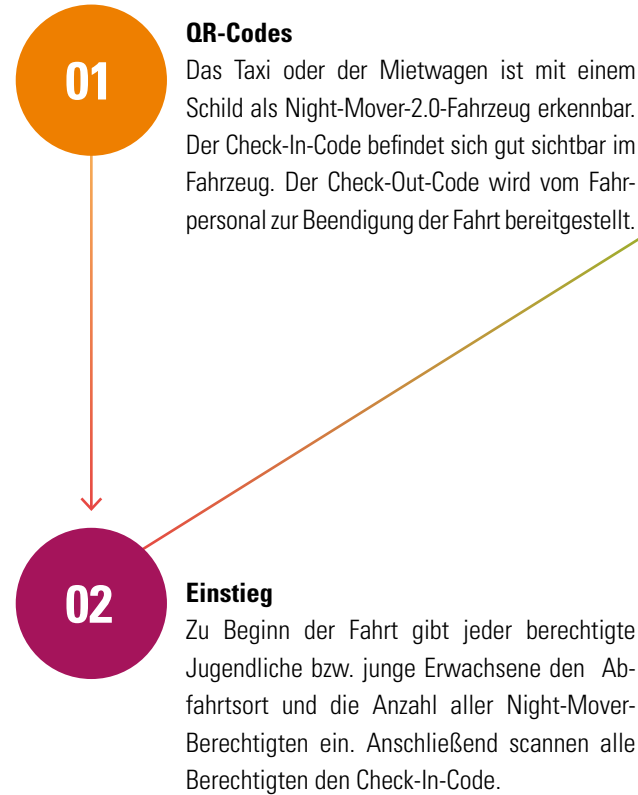

02. Start

Vier Schritte für eine gute Fahrt

Für Heimfahrten an Wochenenden und Feiertagen sowie an Karneval zwischen 22.00 und 6.00 Uhr zahlt der Kreis Kleve einen Zuschuss in Höhe von zurzeit 5,00€/Fahrt für jede berechnete Person (jeweils einmal täglich).